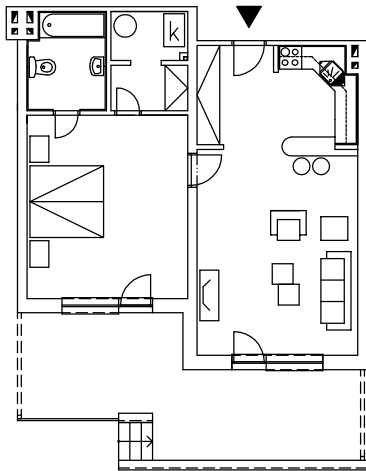

APARTMÁNOVÝ DOM : "SMOKOVCE"

BLOK A, 1. POSCHODIE, 2-IZBOVÝ BYT - č.: 2

M=1:200

100 50 25 10 0

- HALA S KUCHYŇOU
- IZBA
- KOTOLŇA SO ŠATNÍKOM
- KÚPEĽŇA S WC
- LOGGIA

Označenie bytu
2
Poschodie
PRÍZEMIE
Úžitková plocha
63,55
Plocha loggie
22,50
Celková plocha bytu
86,05
Podiel na spol. priestoroch
448 / 10 000
Parkovacie miesto
15 m ²