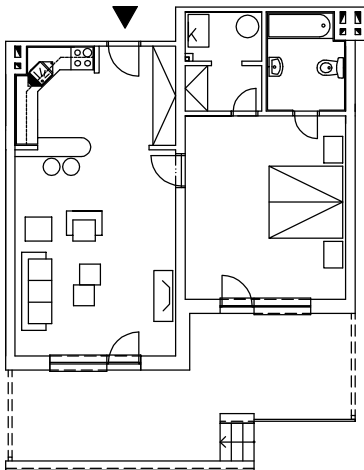

APARTMÁNOVÝ DOM : "SMOKOVCE"

BLOK A, 1. POSCHODIE, 2-IZBOVÝ BYT - č.: 4

M=1:200

100 50 25 10 0

- HALA S KUCHYŇOU
- IZBA
- KOTOLŇA SO ŠATNÍKOM
- KÚPELŇA S WC
- LOGGIA

Označenie bytu
4
Poschodie
PRÍZEMIE
Úžitková plocha
63,49
Plocha loggie
22,50
Celková plocha bytu
85,99
Podiel na spol. priestoroch
447 / 10 000
Parkovacie miesto
15 m ²