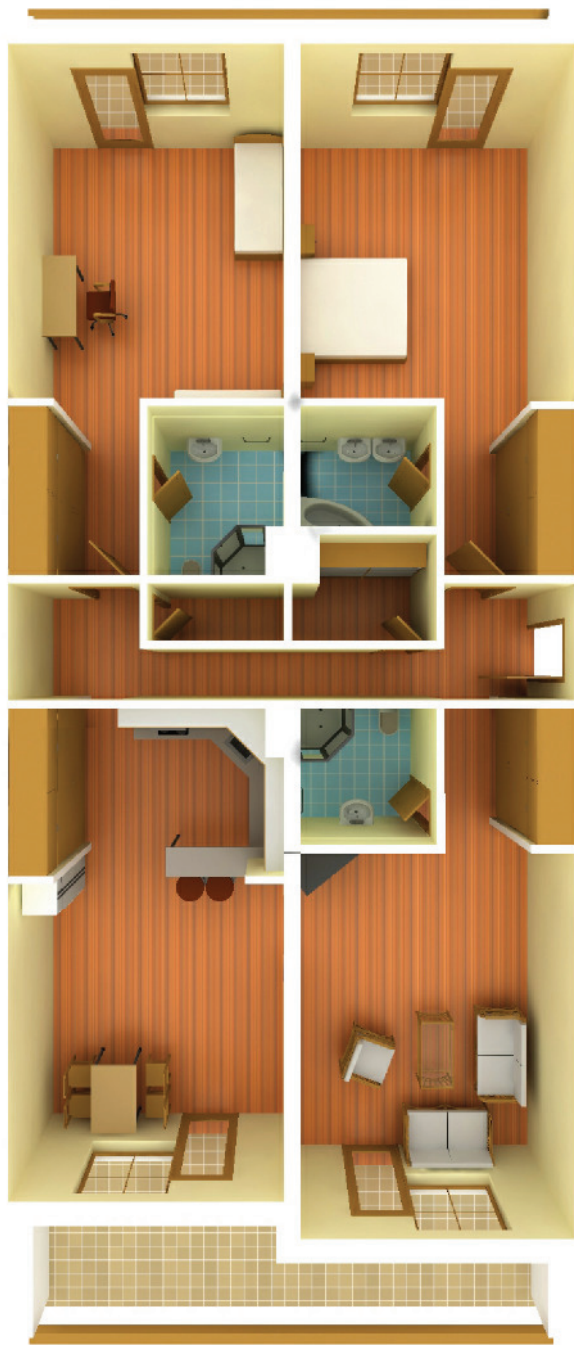

APARTMÁNOVÝ DOM : "SMOKOVCE"

BLOK A, 1. POSCHODIE, 4-IZBOVÝ BYT - č.: 5

Označenie bytu	5
Poschodie	PRÍZEMIE
Úžitková plocha	140,11
Plocha loggie	35,90
Celková plocha bytu	176,01
Podiel na spol. priestoroch	916 / 10 000
Parkovacie miesto	15 m ²

M=1:200

100 50 25 10 0

- CHODBA
- KUCHYŇA
- 3 x IZBA
- KOTOLŇA
- 2 x KÚPELŇA S WC
- WC
- KOTOLŇA
- ŠATNÍK
- LOGGIA