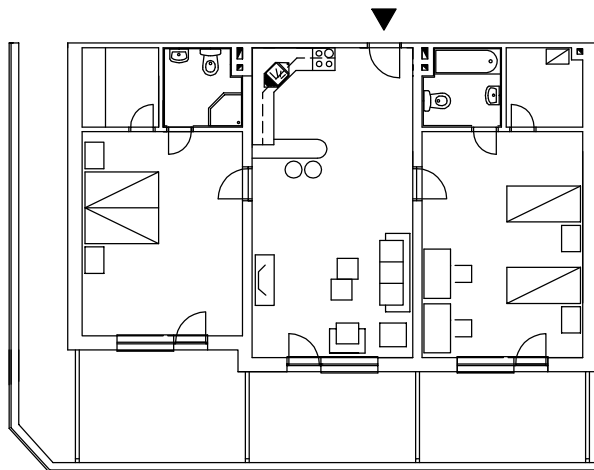

APARTMÁNOVÝ DOM : SMOKOVCE

BLOK B, 1. POSCHODIE, 3-IZBOVÝ BYT - č.: 40

M=1:200

100 50 25 10 0

- HALA S KUCHYŇOU
- 2 x IZBA
- ŠATNÍK
- KOTOLŇA
- 2 x KÚPELŇA S WC
- LOGGIA

Označenie bytu
40
Poschodie
PRÍZEMIE
Úžitková plocha
99,96
Plocha loggie
22,50
Celková plocha bytu
122,46
Podiel na spol. priestoroch
676 / 10 000
Parkovacie miesto
15 m ²