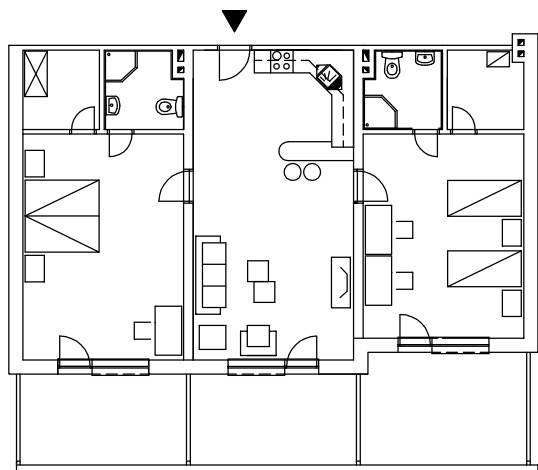

APARTMÁNOVÝ DOM : SMOKOVCE

BLOK B, 1. POSCHODIE, 3-IZBOVÝ BYT - č.: 42

M=1:200

100 50 25 10 0

- HALA S KUCHYŇOU
- 2 x IZBA
- ŠATNÍK
- KOTOLŇA
- 2 x KÚPELŇA S WC
- LOGGIA

Označenie bytu
42
Poschodie
PRÍZEMIE
Úžitková plocha
99,96
Plocha loggie
22,5
Celková plocha bytu
122,46
Podiel na spol. priestoroch
676 / 10 000
Parkovacie miesto
15 m ²