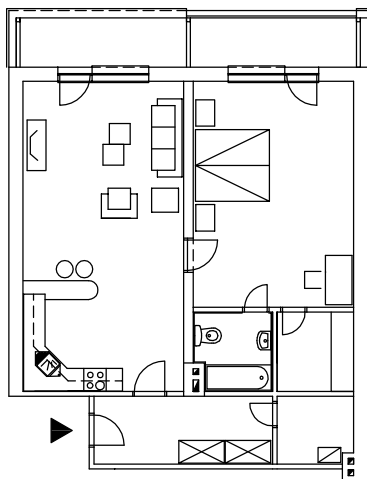

APARTMÁNOVÝ DOM : SMOKOVCE

BLOK B, 1. POSCHODIE, 2-IZBOVÝ BYT - č.: 43

M=1:200

100 50 25 10 0

- CHODBA
- KOTOLŇA
- HALA S KUCHYŇOU
- IZBA
- KÚPELŇA S WC
- ŠATNÍK
- LOGGIA

| |
|-----------------------------|
| Označenie bytu |
| 43 |
| Poschodie |
| PRÍZEMIE |
| Úžitková plocha |
| 81,03 |
| Plocha loggie |
| 13,30 |
| Celková plocha bytu |
| 94,33 |
| Podiel na spol. priestoroch |
| 550 / 10 000 |
| Parkovacie miesto |
| 15 m ² |